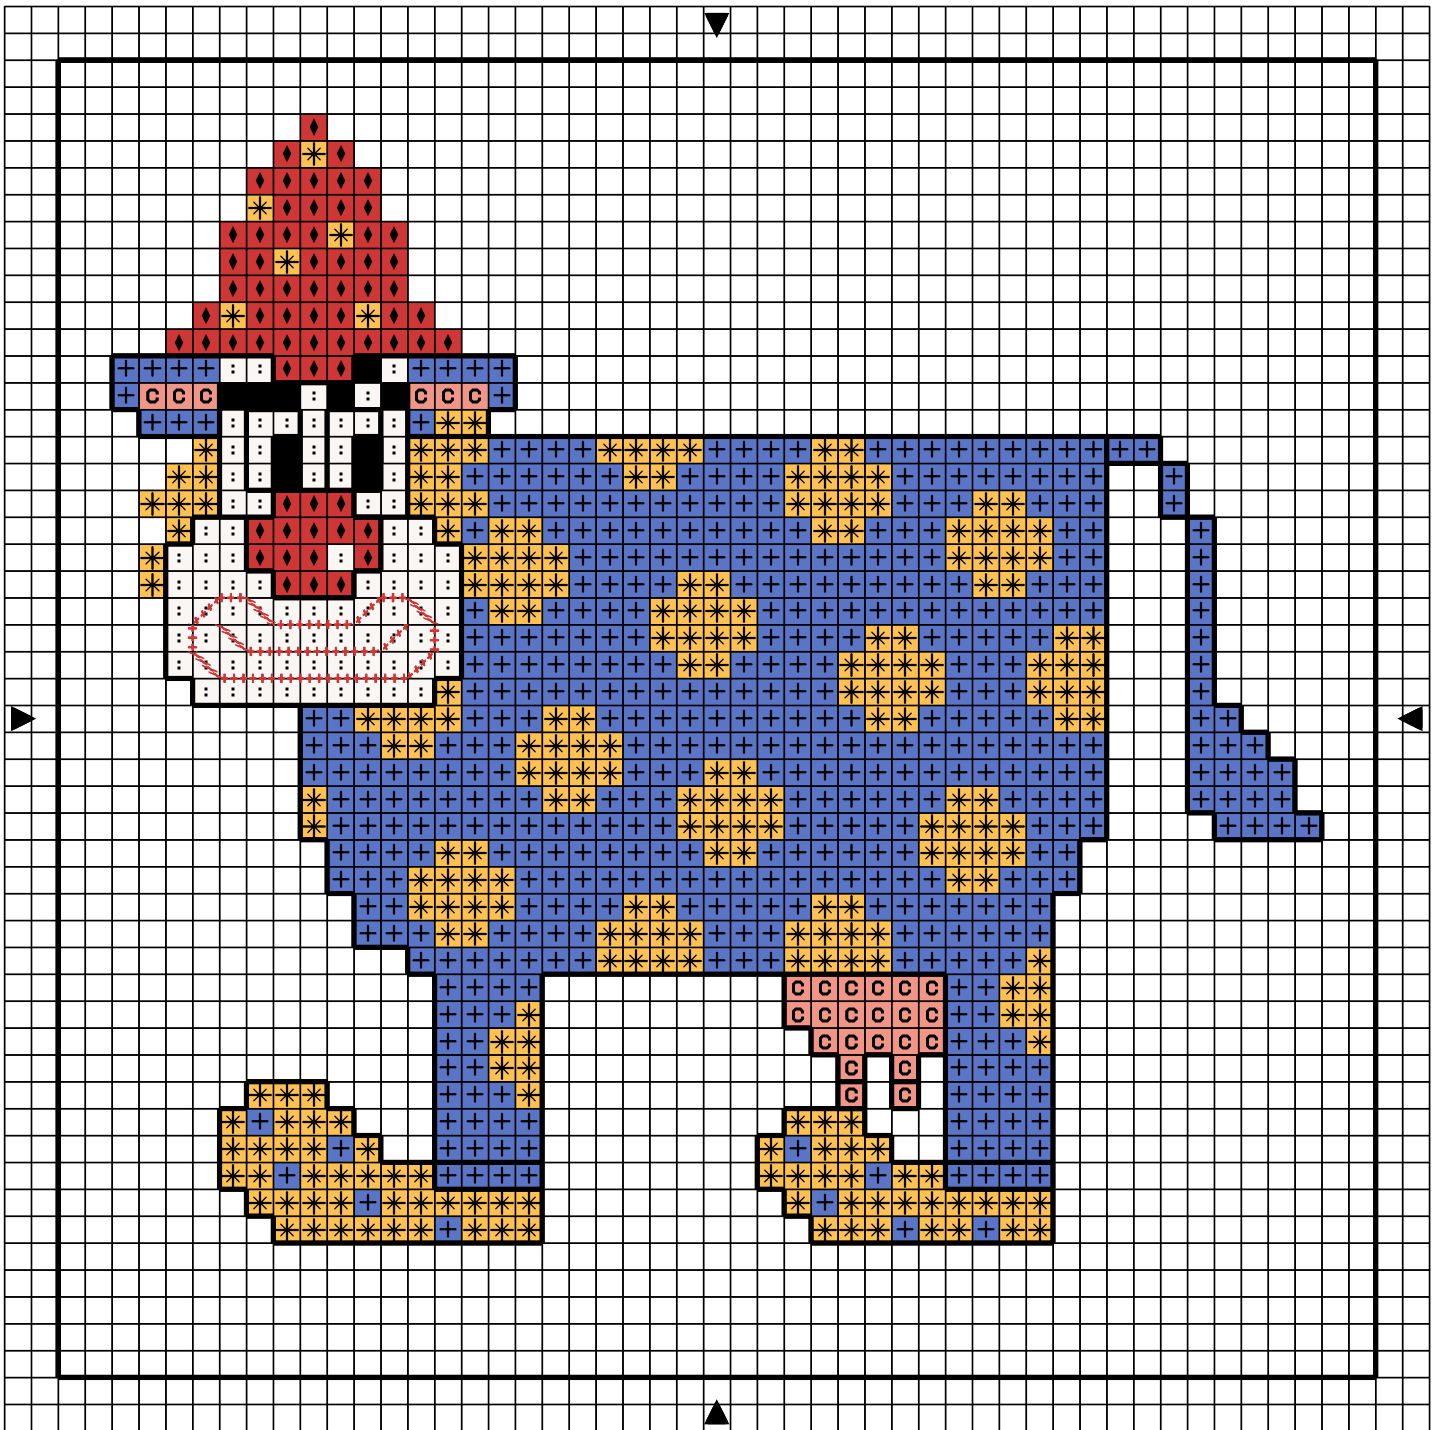

| | | | |
|---|---------------------|-----|------|
| ■ | Noir | DMC | 310 |
| * | Jaune soleil ombré | | 90 |
| C | Cuisse-de-nymphe | | 353 |
| ◆ | Rose géranium | | 891 |
| + | Bleu cyclades ombré | | 121 |
| : | Edelweiss | | 3865 |

Points arrière

| | | |
|-------|---------------|-----|
| ————— | Noir | 310 |
| +++++ | Rose géranium | 891 |

Dessiné par: Dominique Coste

Copyright <http://silepointcompte.free.fr/>

| | | | |
|---|---------------------|-----|------|
|  | Noir | DMC | 310 |
|  | Jaune soleil ombré | | 90 |
|  | Cuisse-de-nymphe | | 353 |
|  | Rose géranium | | 891 |
|  | Bleu cyclades ombré | | 121 |
|  | Edelweiss | | 3865 |

Points arrière

| | | |
|--|---------------|-----|
|  | Noir | 310 |
|  | Rose géranium | 891 |

Dessiné par: Dominique Coste

Copyright <http://silepointcompte.free.fr/>